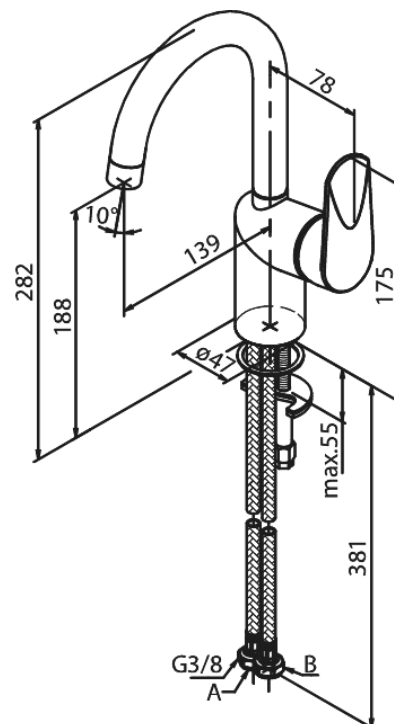

Omadused

Hals Interiors
Kivikülv 8, EE-12919 Tallinn

Tel.: 71 51 400 hals@hals.ee

Rohkem informatsiooni <https://damixa.ee>

damixa